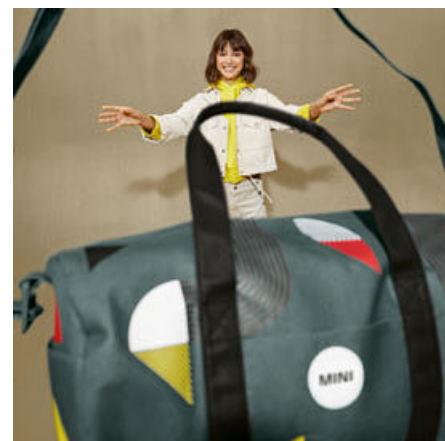

Матеріал: 100% бавовна (вощена)
Підкладка: 100% поліестер

Шавлія/Різнокольоровий
80 21 5A51682
20 × 11 см

Матеріал: 100% бавовна (вощена)
Підкладка: 100% поліестер

Шавлія/Різнокольоровий
80 21 5A51684
19 × 2 × 10 см

Матеріал: 100% бавовна (вощена)

Шавлія/Різнокольоровий
80 22 5A51683
40 × 40 × 14 см

Матеріал: 100% бавовна (вощена)
Підкладка: 100% поліестер

Шавлія/Різнокольоровий
80 22 5A51685
45 × 27 × 27 см

Матеріал: 100% бавовна (вощена)
Підкладка: 100% поліестер

Шавлія
80 22 5A51686
23 × 16 × 35 см

Матеріал: 100% поліестер (перероблений ПЕТ)
Підкладка: 100% поліестер

Шавлія/Чорний
80 22 5A51689
45 × 25 × 27 см

Матеріал: 100% поліестер (перероблений ПЕТ)
Підкладка: 100% поліестер

Шавлія/Чорний
80 22 5A51687
26 × 3 × 13 см

Матеріал: 100% поліестер (перероблений ПЕТ)
Підкладка: 100% поліестер

Шавлія/Чорний
80 22 5A51688
44 × 4 × 30 см

100% поліестер (перероблений ПЕТ)

Шавлія/Різнокольоровий 80 23 5A51699
Закрита: 27 × 6 см
Рукоятка: 5 × 4 см
Діаметр: 98 см

100% поліестер (перероблений ПЕТ)

Шавлія/Різнокольоровий 80 23 5A51698
Довжина: 82.2 см
Рукоятка: 13.5 × 3.3 см
Діаметр: 99.5 см

Матеріал: 100% бавовна (вощена)

Червоний Чилі 80 21 5A0A662
Чорний 80 21 5A0A663
8.5 × 8.5 × 0.4 см

Корпус: 100% полікарбонат
Підкладка: 100% поліестер

Шавлія 80 22 5A51690
Чорний 80 22 5A0A669
55 × 35.5 × 22 см
Ємність: 38 л

Корпус: 100% полікарбонат
Підкладка: 100% поліестер

Шавлія 80 22 5A51691
Чорний 80 22 5A0A671
71 × 48.5 × 27.5 см
Ємність: 76 л

Корпус: 100% полікарбонат
Підкладка: 100% поліестер

Червоний Чилі
80 22 5A0A672
48 × 35 × 21 см
Ємність: 36 л

Брелок: 100% шкіра (перероблена)
Карабін з підвіскою MINI
Логотип Wing

Чорний
80 23 5A51692
10 × 3.8 см

Брелок: 100% шкіра (перероблена)
Карабін з підвіскою MINI
Логотип Wing

Чорний
80 23 5A51694
8 × 5.9 см