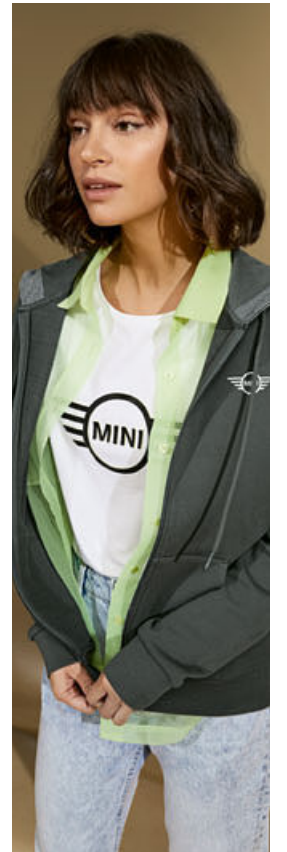

ЖІНОЧЕ ПОЛО MINI ЗІ СМУГАСТИМ КОМПРОМ

95% бавовна (органічна)
5% еластан

Шавлія
XXS-XL 80 14 5A21568-73

ЖІНОЧА СМУГАСТА ТОПСТОВКА MINI НА БЛИСКАВЦІ

100% бавовна (органічна)

Шавлія
XXS-XL 80 14 5A21575-80
Чорний
XXS-XL 80 14 5A21582-87