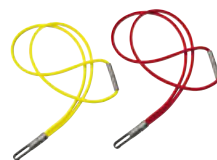

**ПЛЯШКА ДЛЯ ВОДИ
MINI COLOR BLOCK**

100% Полімер без BPA

Червоний Чилі 80 28 5A0A697
Шавлія 80 28 5A51695
Чорний 80 28 5A0A698
Ємність: 0.7 л

**ТУРИСТИЧНА
КРУЖКА
З НАПИСОМ MINI**

Нержавіюча сталь
з покриттям Soft-touch,
100% полімер, без BPA

Шавлія/Різнокольоровий
80 28 5A51696
Ємність: 0.3 л

**ЧАШКА З НАПИСОМ
MINI**

Керамічний виріб

Шавлія/
Різнокольоровий 80 28
5A51697 Ємність: 0.3 л

**БРЕЛОК USB НАКОПИЧУВАЧ
З ЛОГОТИПОМ MINI**

ABS з гумовим покриттям, 32 ГБ

Чорний
80 29 5A0A693
1.8 × 1.8 × 4.5 см

ШНУР MINI

Шнур: 100% поліестер
Карабін: сплав цинку

Енергійний жовтий, Червоний Чилі
80 29 5A0A693
1.8 × 1.8 × 4.5 см

**КОЛЬОРОВИЙ БРЕЛОК-
ВІДКРИВАЧКА ДЛЯ
ПЛЯШОК MINI**