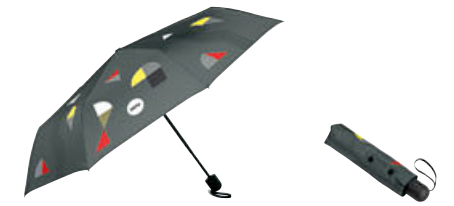

СКЛАДНА ПАРАСОЛЯ МІНІ

100% поліестер (перероблений ПЕТ)

Шавлія/Різнокольоровий 80 23 5A51699
Закрита: 27 × 6 см
Рукоятка: 5 × 4 см
Діаметр: 98 см